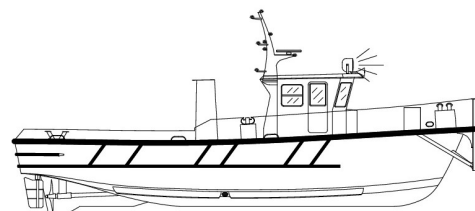

Rimorchiatore / Tugboat
BOXER

R.re BOXER

DATI TECNICI	
Tipo	Rimorchiatore
Iscrizione	Chioggia
N. iscrizione	CI 3677
Ente di classifica	RINA 88893
Lunghezza	16,70 m
Larghezza	4,50 m
Altezza	2,50 m
Gross tonnage	24,97 GT
Potenza	2 x 323 kW (2 x 440 Hp)
Gruppi elettrogeni	1 x 22 kW
Anno di costruzione	2010
Equipaggiamento	Nr. 2 Spianatori per il livellamento dei fondali
Navigazione	Nazionale costiera

DATASHEET	
Type	Tugboat
Port of Registry	Chioggia
Registration nr.	CI 3677
Classification	RINA 88893
Length	16,70 m
Width	4,50 m
Depth	2,50 m
Gross tonnage	24,97 GT
Power	2 x 323 kW (2 x 440 Hp)
Generator sets	1 x 22 kW
Year of construction	2010
Equipment	Nr. 2 Plough for the seabed levelling
Navigation	Coastal area