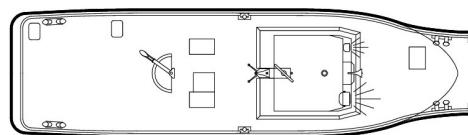

Rimorchiatore / Tugboat
BOXER

R.re BOXER

DATI TECNICI	
Tipo	Rimorchiatore
Iscrizione	Chioggia
N. iscrizione	CI 3677
Ente di classifica	RINA 88893
Lunghezza	16,70 m
Larghezza	4,50 m
Altezza	2,50 m
Gross tonnage	24,97 GT
Potenza	2 x 323 kW (2 x 440 Hp)
Gruppi elettrogeni	1 x 22 kW
Anno di costruzione	2010
Equipaggiamento	Nr. 2 Spianatori per il livellamento dei fondali
Navigazione	Nazionale costiera

DATASHEET	
Type	Tugboat
Port of Registry	Chioggia
Registration nr.	CI 3677
Classification	RINA 88893
Length	16,70 m
Width	4,50 m
Depth	2,50 m
Gross tonnage	24,97 GT
Power	2 x 323 kW (2 x 440 Hp)
Generator sets	1 x 22 kW
Year of construction	2010
Equipment	Nr. 2 Plough for the seabed levelling
Navigation	Coastal area